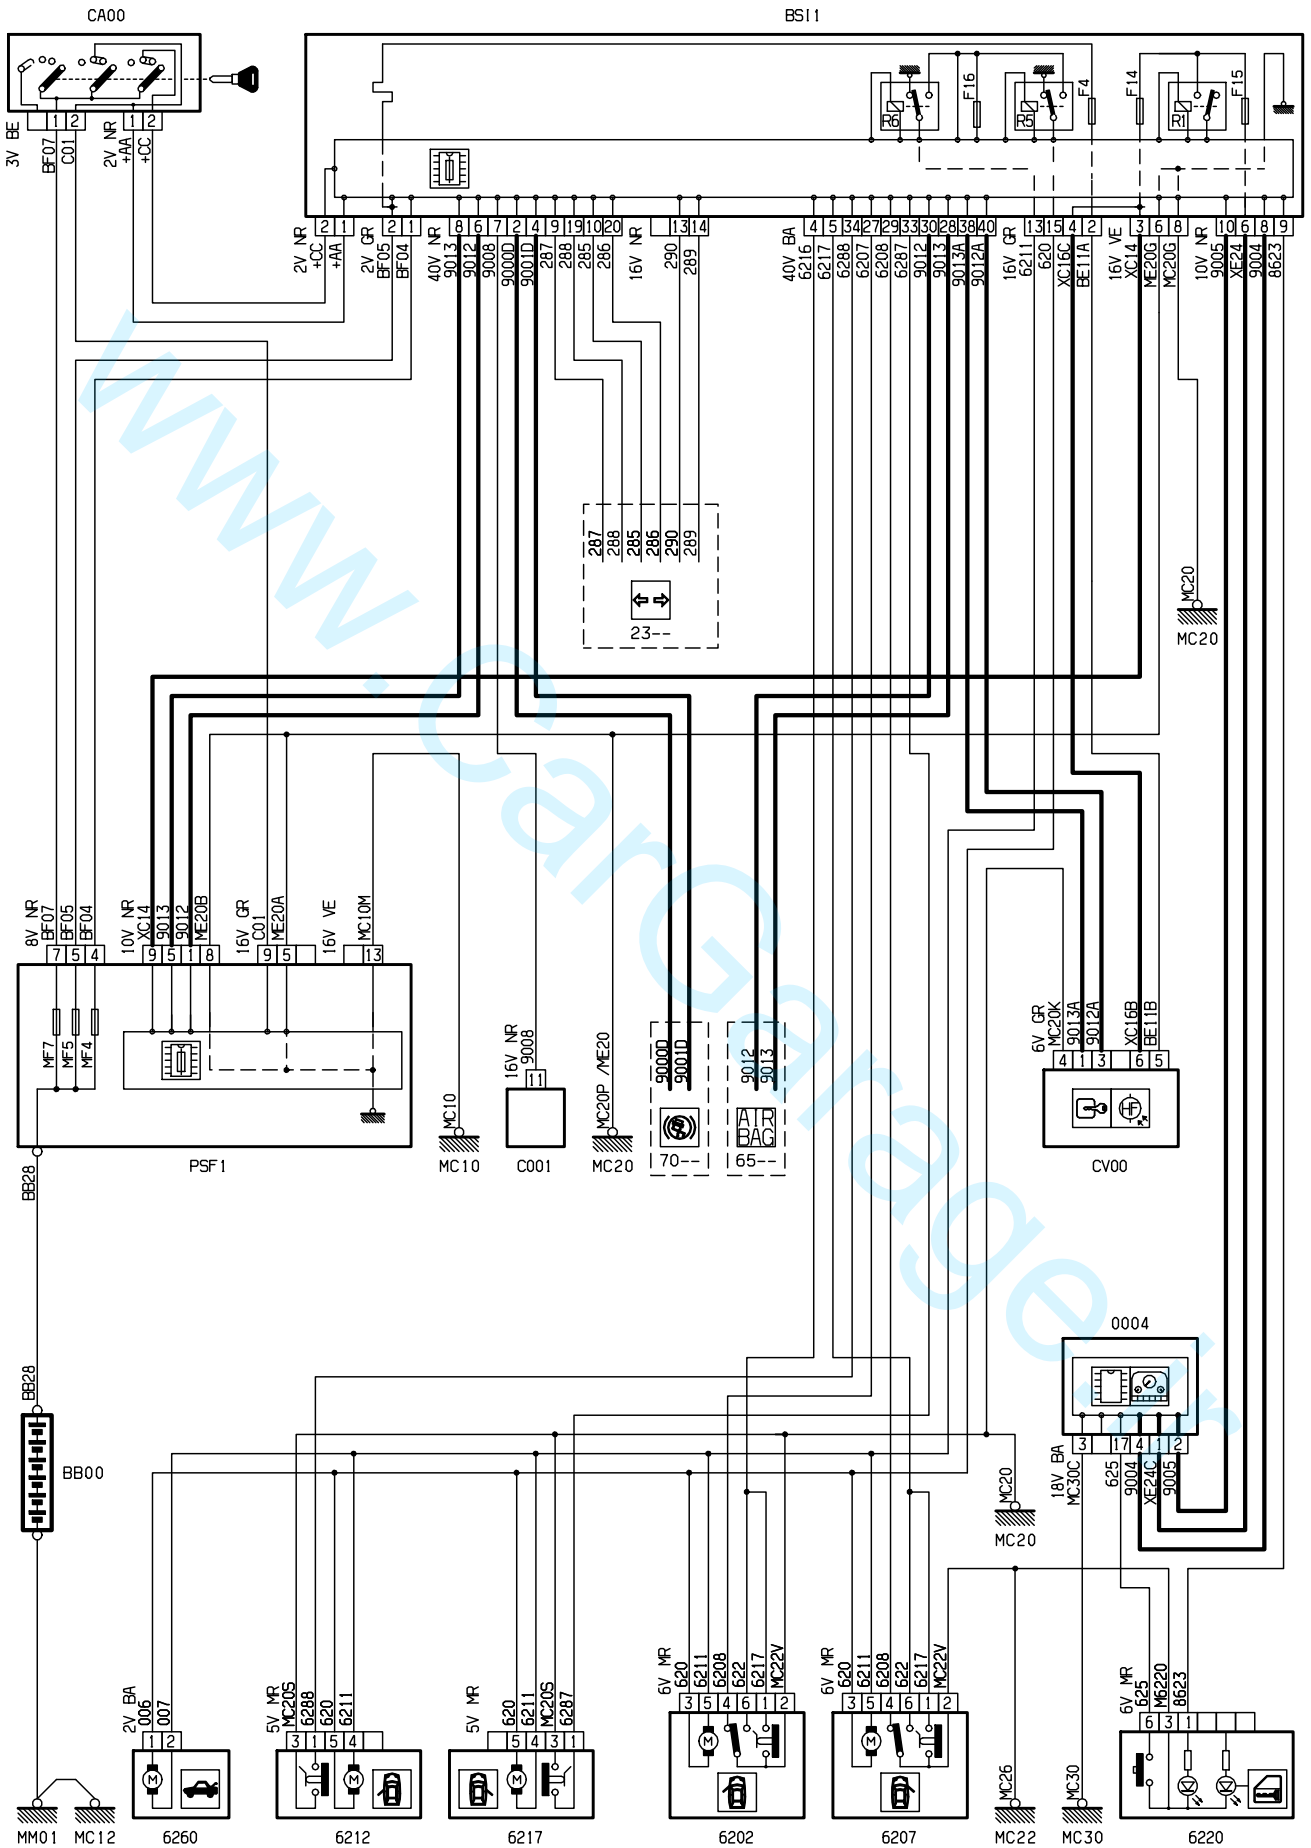

معاونت فنی و مهندسی

راهنمای تعمیرات و عیب یابی

نشه های الکتریکی

خودروی پژو 207i

کدمدرک: ۱۱۰۳۲  
کلیدمدرک: ۱۲۸۱۵  
تابستان ۱۳۸۹

D3CZ4HTR

### Central Door Locking

8904

D3CZ4HTG