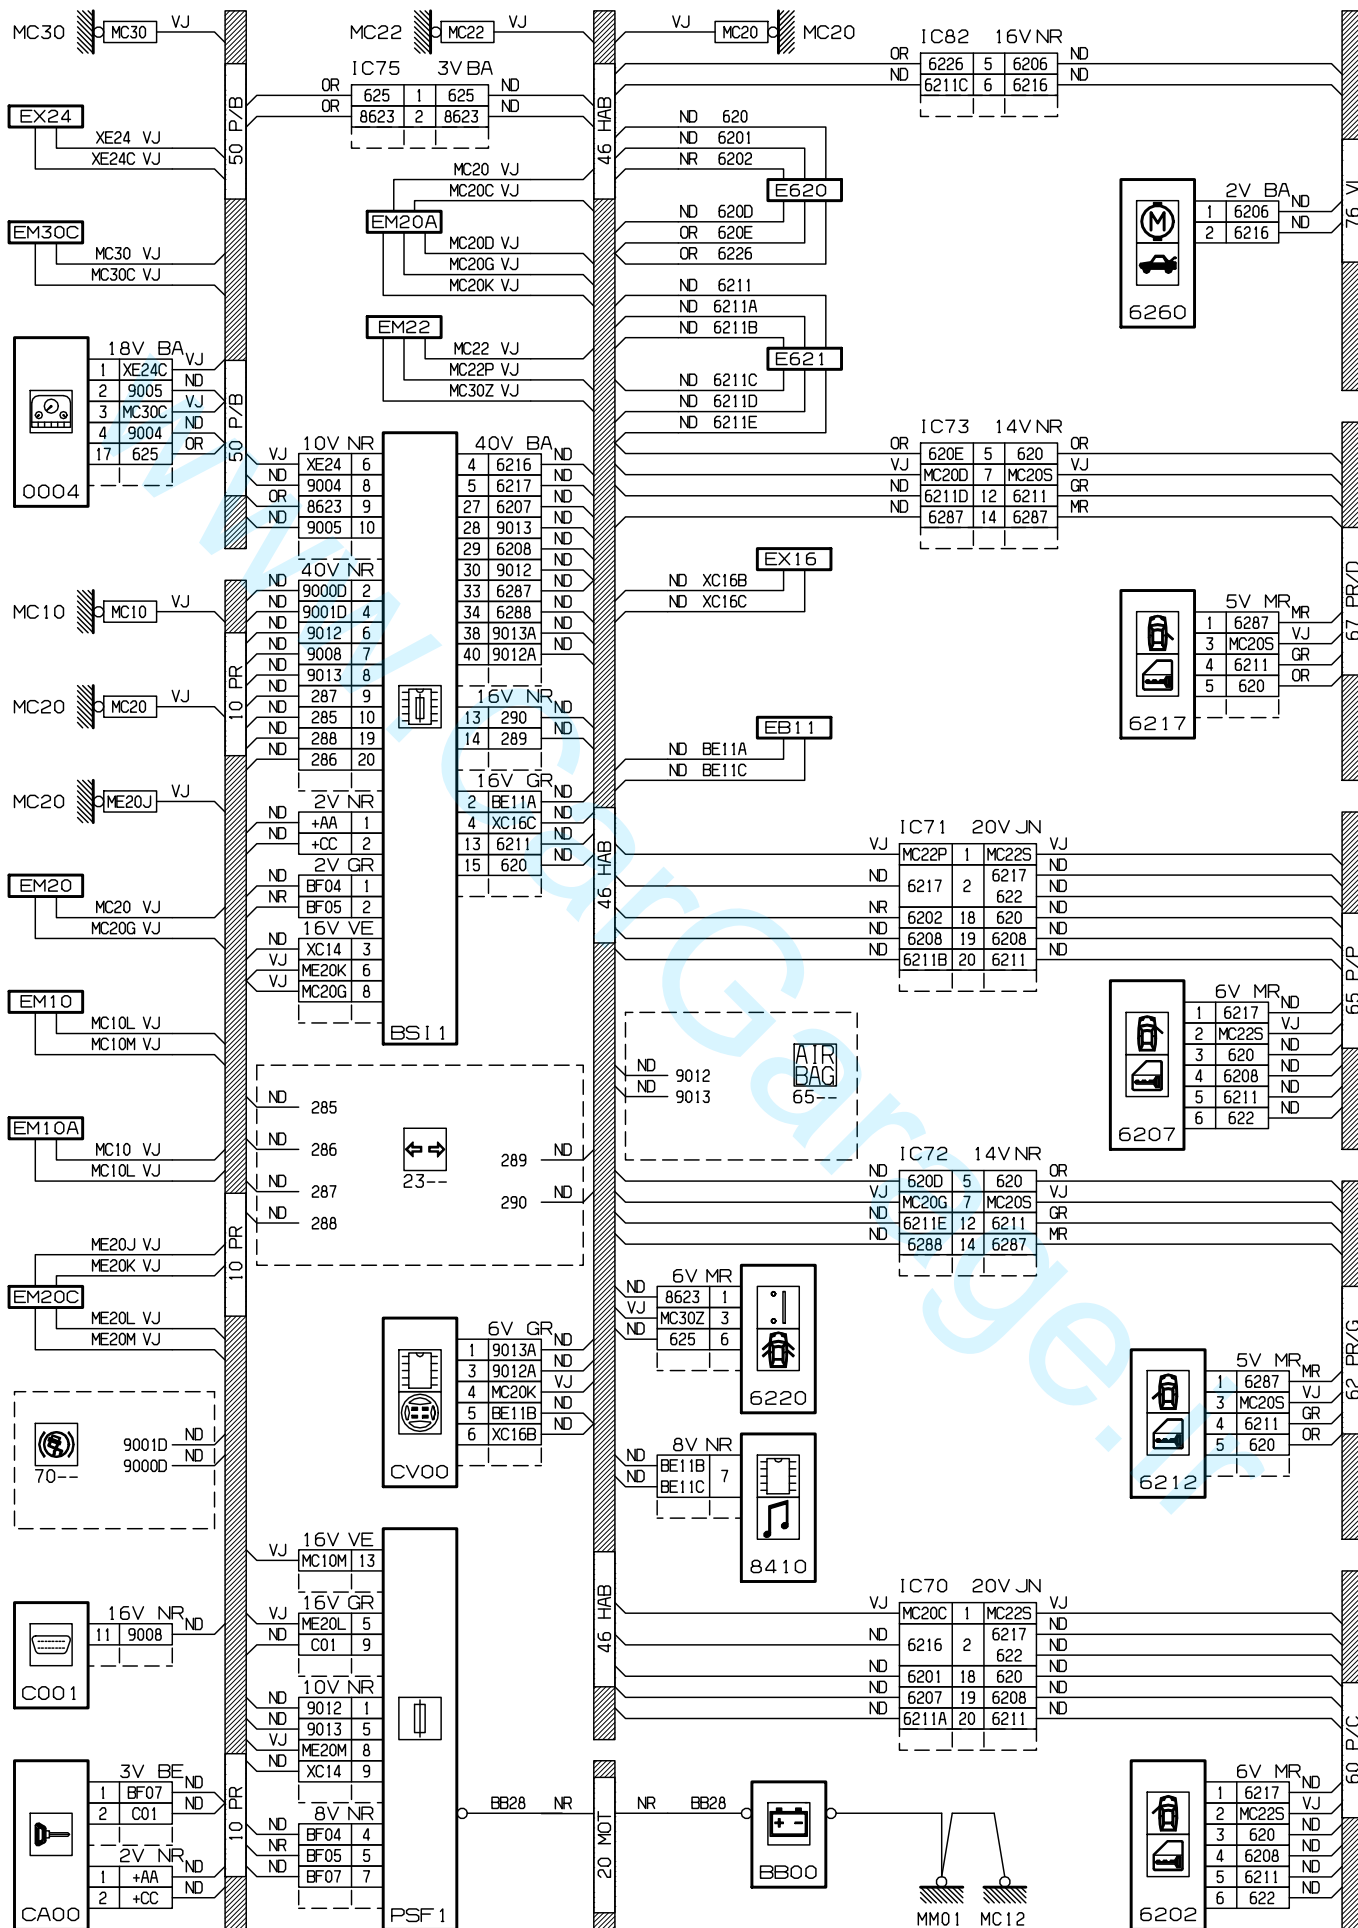

معاونت فنی و مهندسی

راهنمای تعمیرات و عیب یابی

نشه های الکتریکی

خودروی پژو 207i

کدمدرک: ۱۱۰۳۲  
کلیدمدرک: ۱۲۸۱۵  
تابستان ۱۳۸۹

D3CZ4HTR

### Central Door Locking

8904

D3CZ4HTG