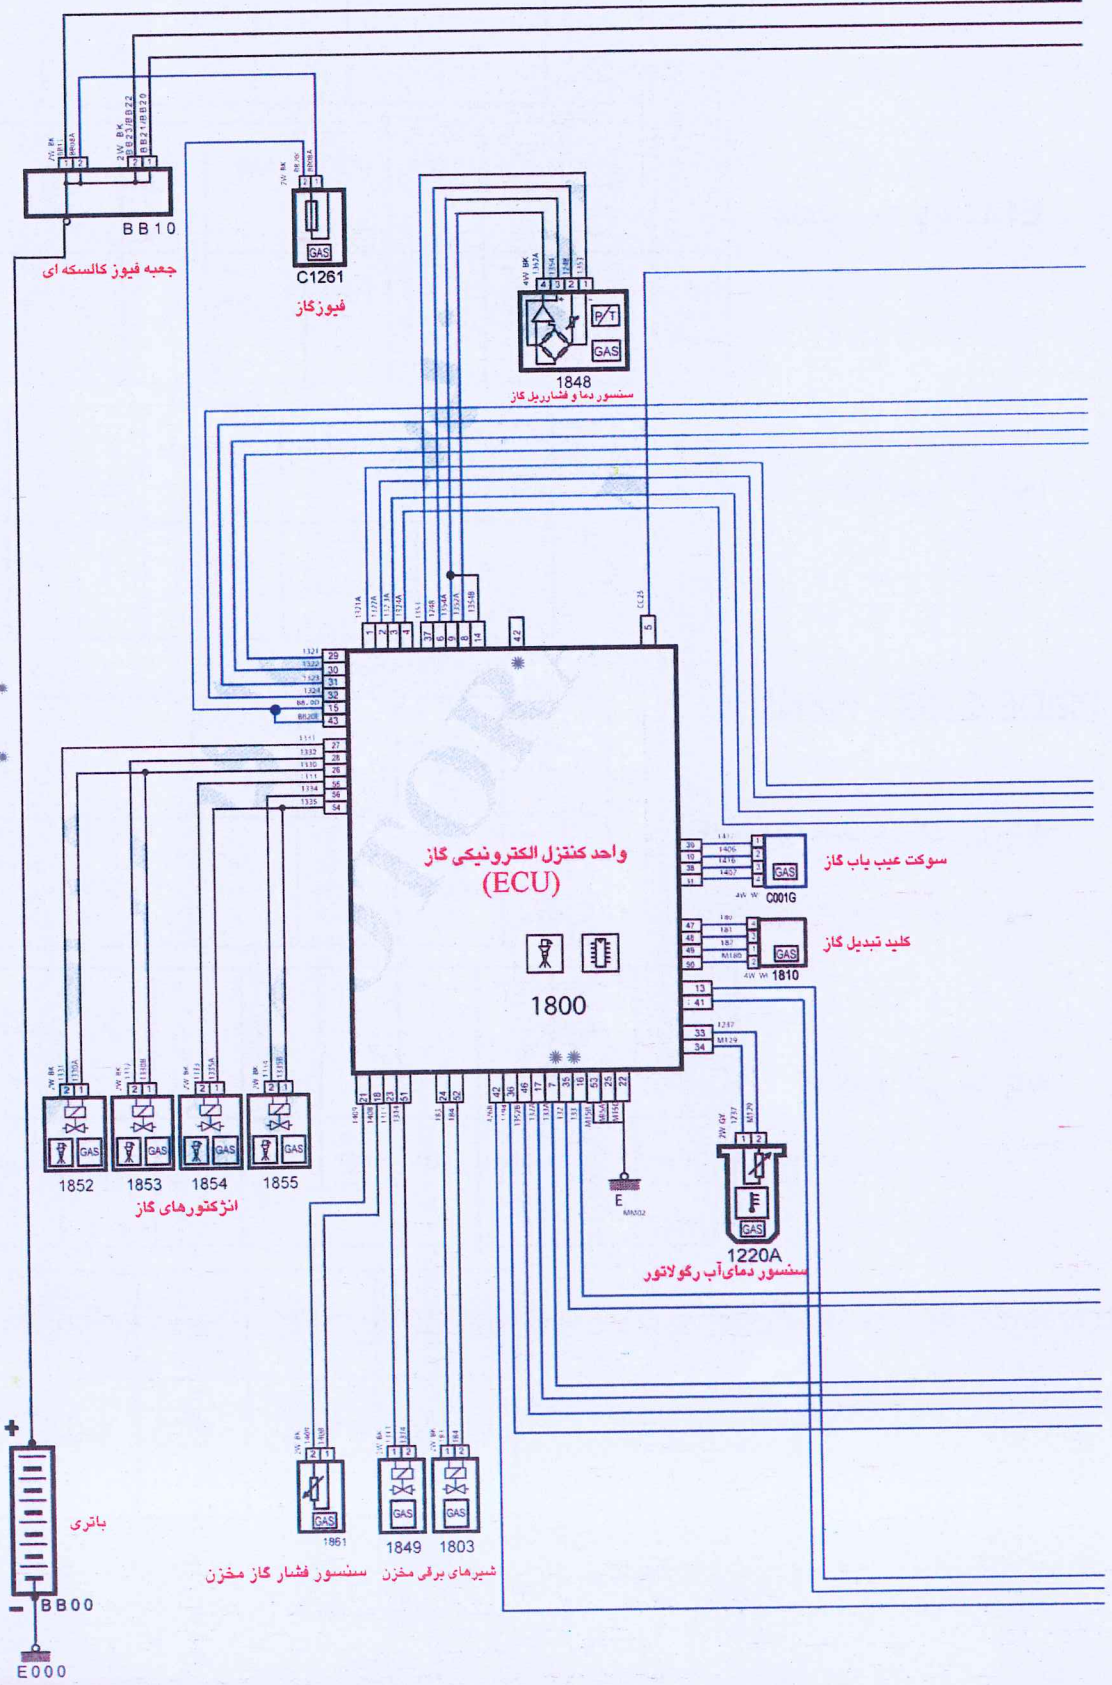

### سیستم انژکتور و گاز سوز پژو 405 (لندی رنزو LC02)

# سیستم انژکتور و گاز سوز پژو 405 (لندی رنزو LC02)

\* در صورت مشکل در موتور موتور 1.6 U.I  
در مدل Omega 2

\* در صورت مشکل در موتور موتور 1.6 U.I  
در مدل Omega 2