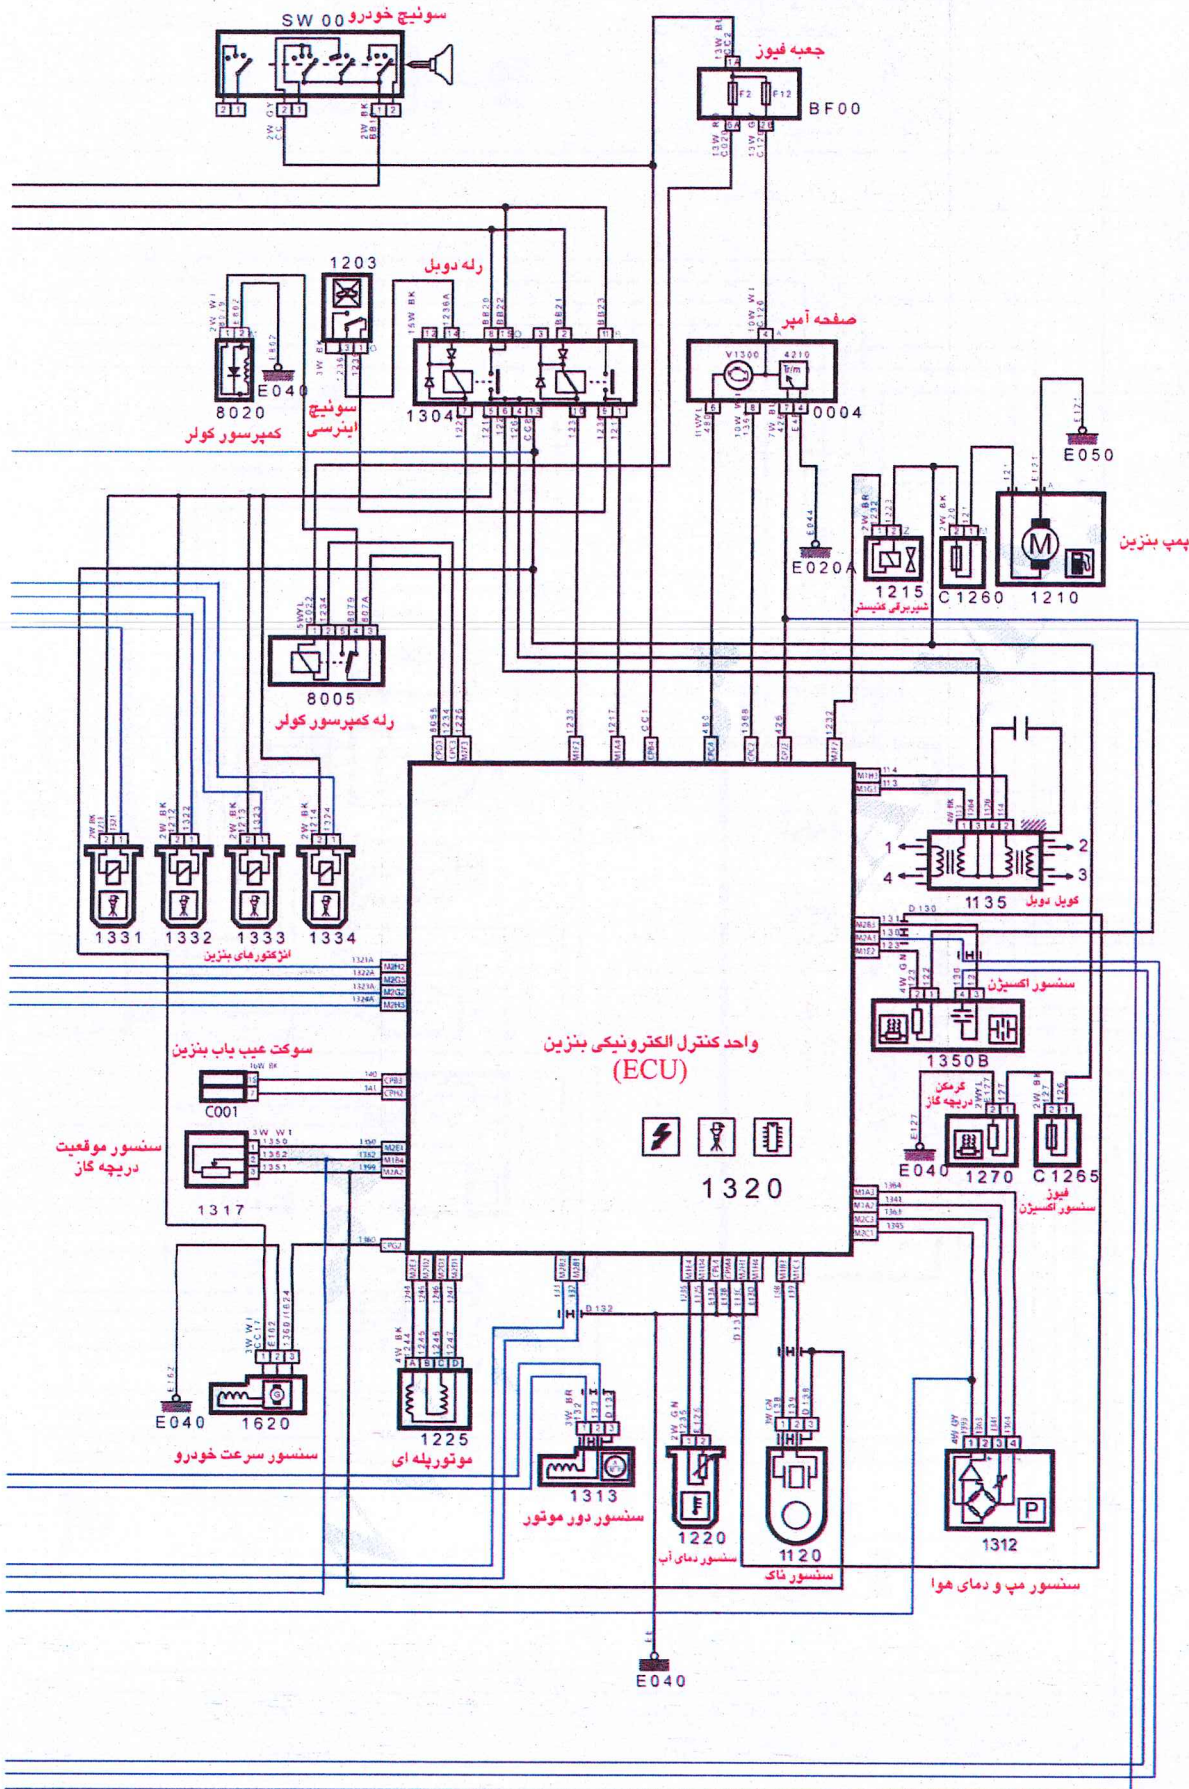

### سیستم انژکتور و گاز سوز پژو 405 (لندی رنزو LC02)

# سیستم انژکتور و گاز سوز پژو 405 (لندی رنزو LC02)

\* در صورت مشکل در موتور موتور 1.6 U.I  
در مدل Omega 2

\* در صورت مشکل در موتور موتور 1.6 U.I  
در مدل Omega 2